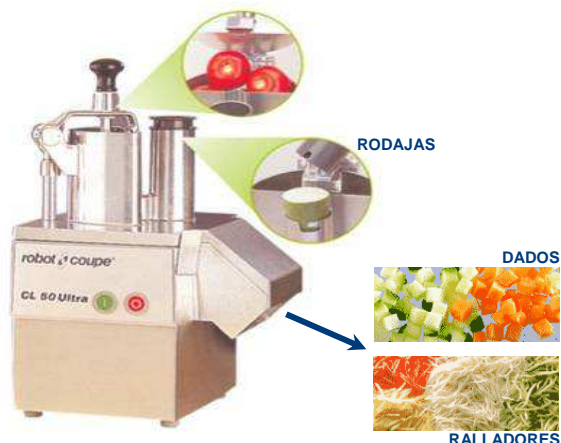

robot coupe®

Corta Hortalizas-Combinados-Cutters-Cutters Vacío

Corta-Hortalizas CL50 ULTRA

- Potencia: 550 Watts
- Voltaje: 220 V
- Puesta en marcha automática con empujador.
- Dimensiones: 590 x 350 x 320mm.

Combinado R 502 V.V.

- Potencia: 1300 Watts
- Voltaje: 220 V
- Velocidad variable:
 - Cutter: 300 a 3000 rpm
 - Corta-Hort: 300 a 1000 rpm
- Dimensiones: 665 x 380 x 350mm.

R5 V.V.

- Potencia: 1300 Watts
- Voltaje: 220 V
- Velocidad variable: 300 a 3000 rpm
- Dimensiones: 490 x 280 x 350mm.

Cutter Sistema Vacío R 10

- Potencia: 4000 Watts
- Voltaje: 220 V
- Velocidad variable: 50 a 3000 rpm
- Equipado con dispositivo de vacío.
- Dimensiones: 705 x 375 x 635mm.